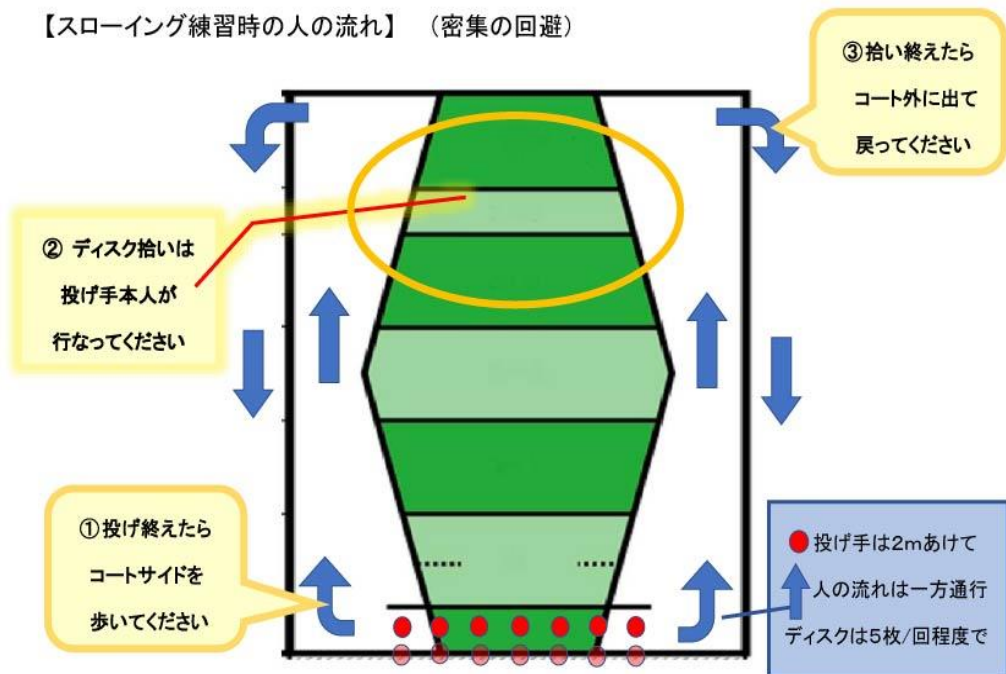

## プラクティスゲーム

No.	#	氏名	犬名	犬種	出身地	R1	R2
1	1698	石川 潤	Nana	ウェルシュコーギー	東京都		
当日エントリー							
2							
3							

【スローイング練習時の人の流れ】（密集の回避）

※スローイング練習に使用できるディスクの枚数は5枚までとします。ご協力ください。  
ディスク回収後はコート外をお戻りください。

コート外でのノーリードは車両や人との接触事故やワンコ同士のトラブルの原因になります。  
NDAの競技会に参加される方はコート外ではリードを付けることを厳守してください。