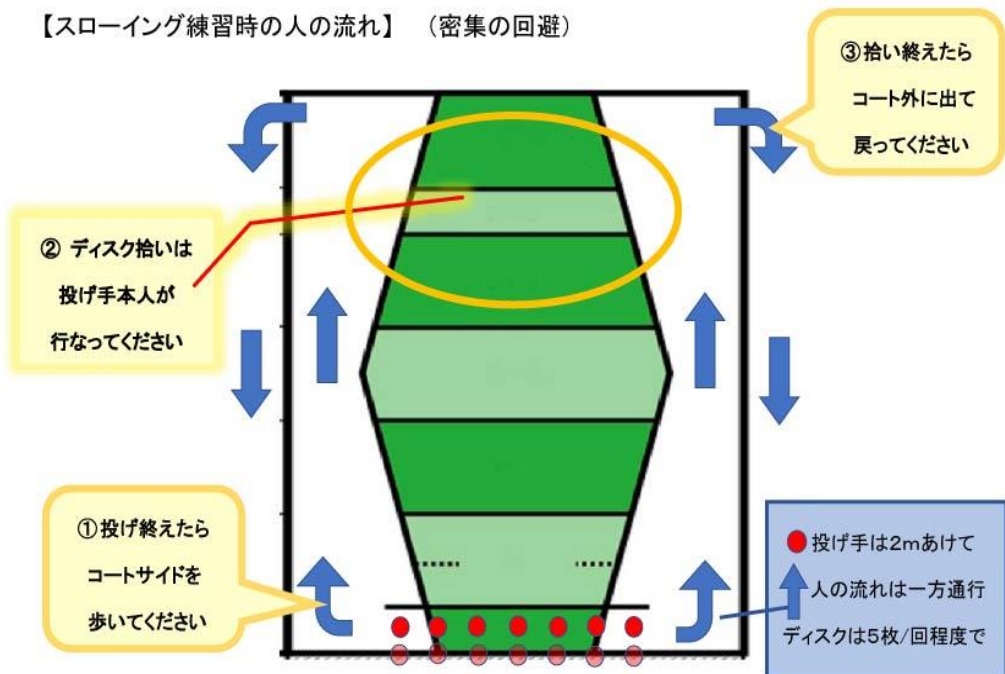

【スローイング練習時の人の流れ】（密集の回避）

※スローイング練習に使用できるディスクの枚数は5枚までとします。ご協力ください。
ディスク回収後はコート外をお戻りください。

コート外でのノーリードは車両や人との接触事故やワンコ同士のトラブルの原因になります。
NDAの競技会に参加される方はコート外ではリードを付けることを厳守してください。

ポイントランキングシステム

G I CLASSIC	1.8倍(順位ポイント)
G I	1.5倍(順位ポイント)
G II	1.2倍(順位ポイント)