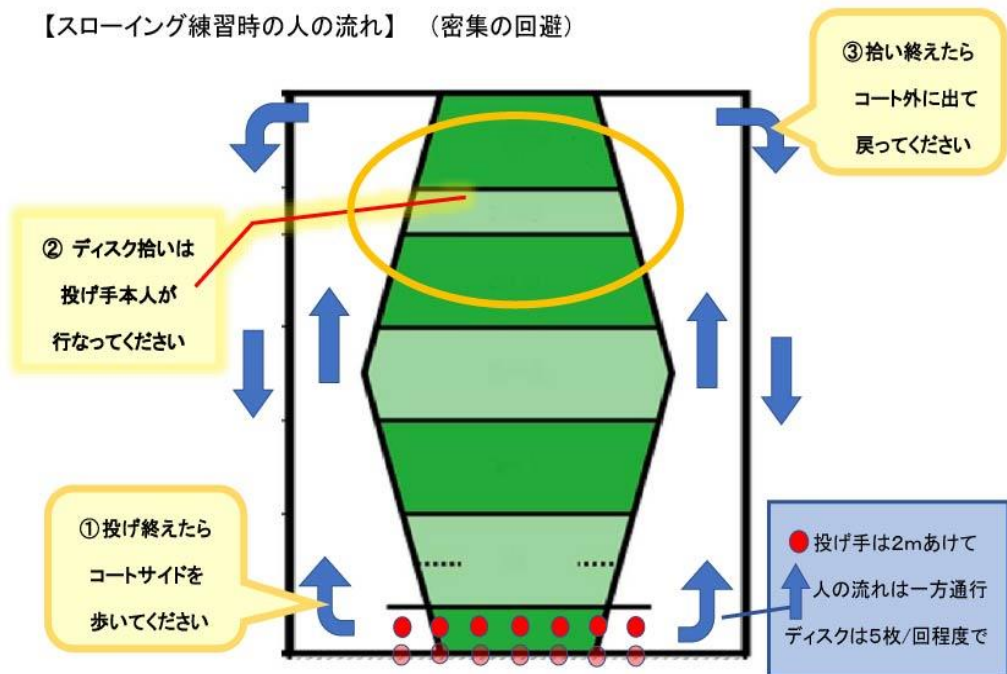

※赤字が昨年からの変更点です。

PROBIS

【スローイング練習時の人の流れ】（密集の回避）

※スローイング練習に使用できるディスクの枚数は5枚までとします。ご協力ください。
ディスク回収後はコート外をお戻りください。

コート外でのノーリードは車両や人との接触事故やワンコ同士のトラブルの原因になります。
NDAの競技会に参加される方はコート外ではリードを付けることを厳守してください。

ポイントランキングシステム