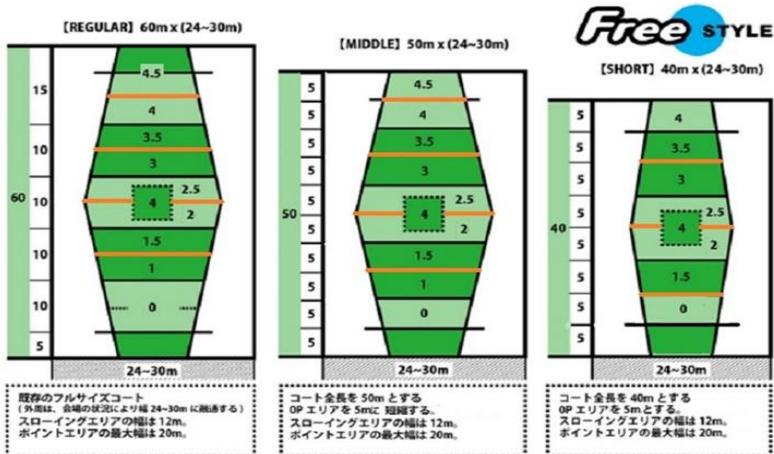

(2)周知事項

ポイントエリアを細分化しました(下図を参照)

エリアはOP(10m)・(以降、5m刻み)2P・3P・4P・5P・6P・7P・8P・10P

※コートサイズによりポイント配分は異なります

※フレッシュマンズクラス・キッズクラスは上図の“OP”を“1P”に読み替えます。

フリースタイル(2ndラウンド)は下図の通りです。

(3) ベテランズクラスの獲得ポイント基準を変更  
ポイント獲得の基準を全面的に見直しました。