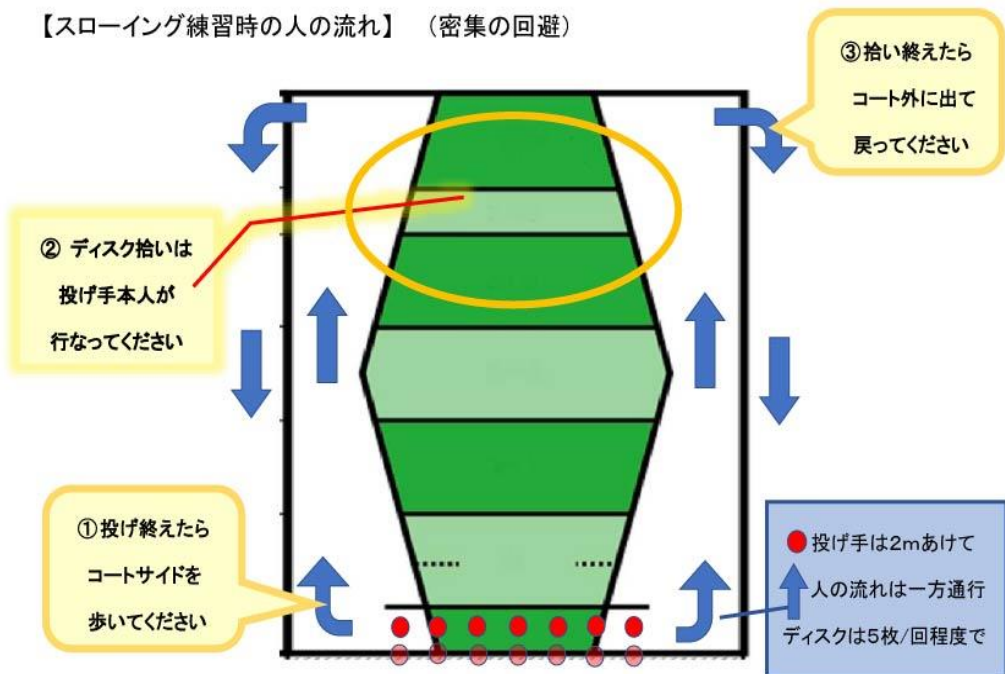

【スローイング練習時の人の流れ】（密集の回避）