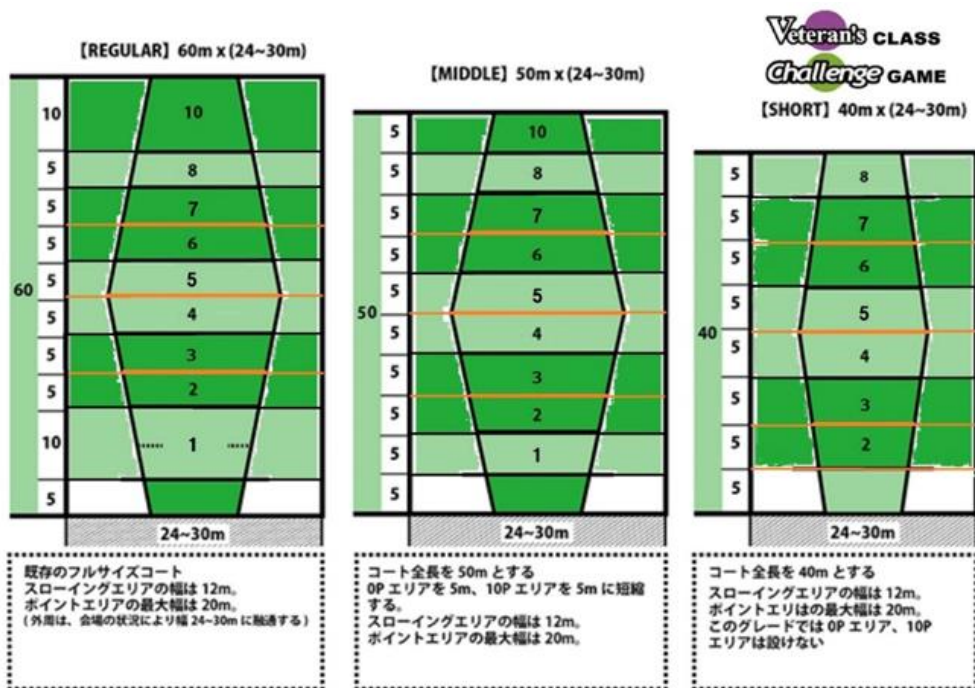

(3) ベテランズクラスの獲得ポイント基準を変更
ポイント獲得の基準を全面的に見直しました。

昨今、元気なベテラン犬が増えて嬉しい半面、過度な距離のランニングにより
ディスクを拾う際に怪我をしかねない無理な体制に崩れる姿が散見されました。

怪我のリスクを出来るだけ回避するため、安全性を一番に考慮し、キャッチによる
ポイントのみをエリア毎に分け、(下図参照)

キャッチは出来なくても有効エリア内でディスクを咥えた時のポイントは一律“1ポイント”に
改めました。

下図のクラスは、コート外周(長方形)内であれば、ポイントエリアです。

(スローイングエリア除く)