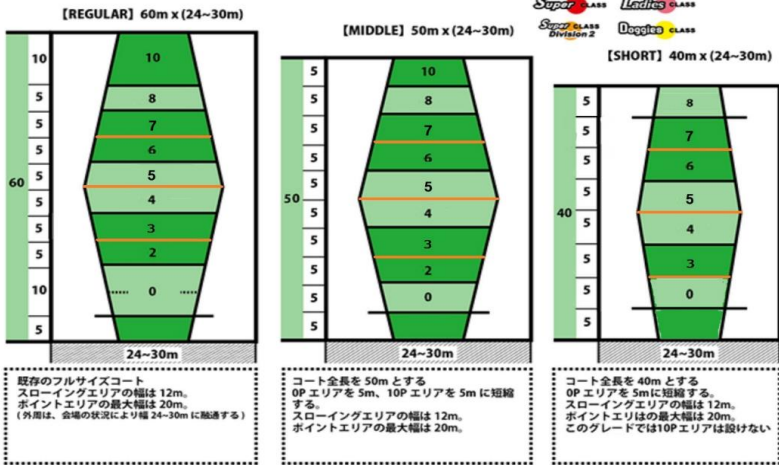

(2)周知事項

ポイントエリアを細分化しました(下図を参照)

エリアはOP(10m)・(以降、5m刻み)2P・3P・4P・5P・6P・7P・8P・10P

※コートサイズによりポイント配分は異なります

※フレッシュマンズクラス・キッズクラスは上図の“OP”を“1P”に読み替えます。

フリースタイル(2ndラウンド)は下図の通りです。

(3) ベテランズクラスの獲得ポイント基準を変更  
ポイント獲得の基準を全面的に見直しました。